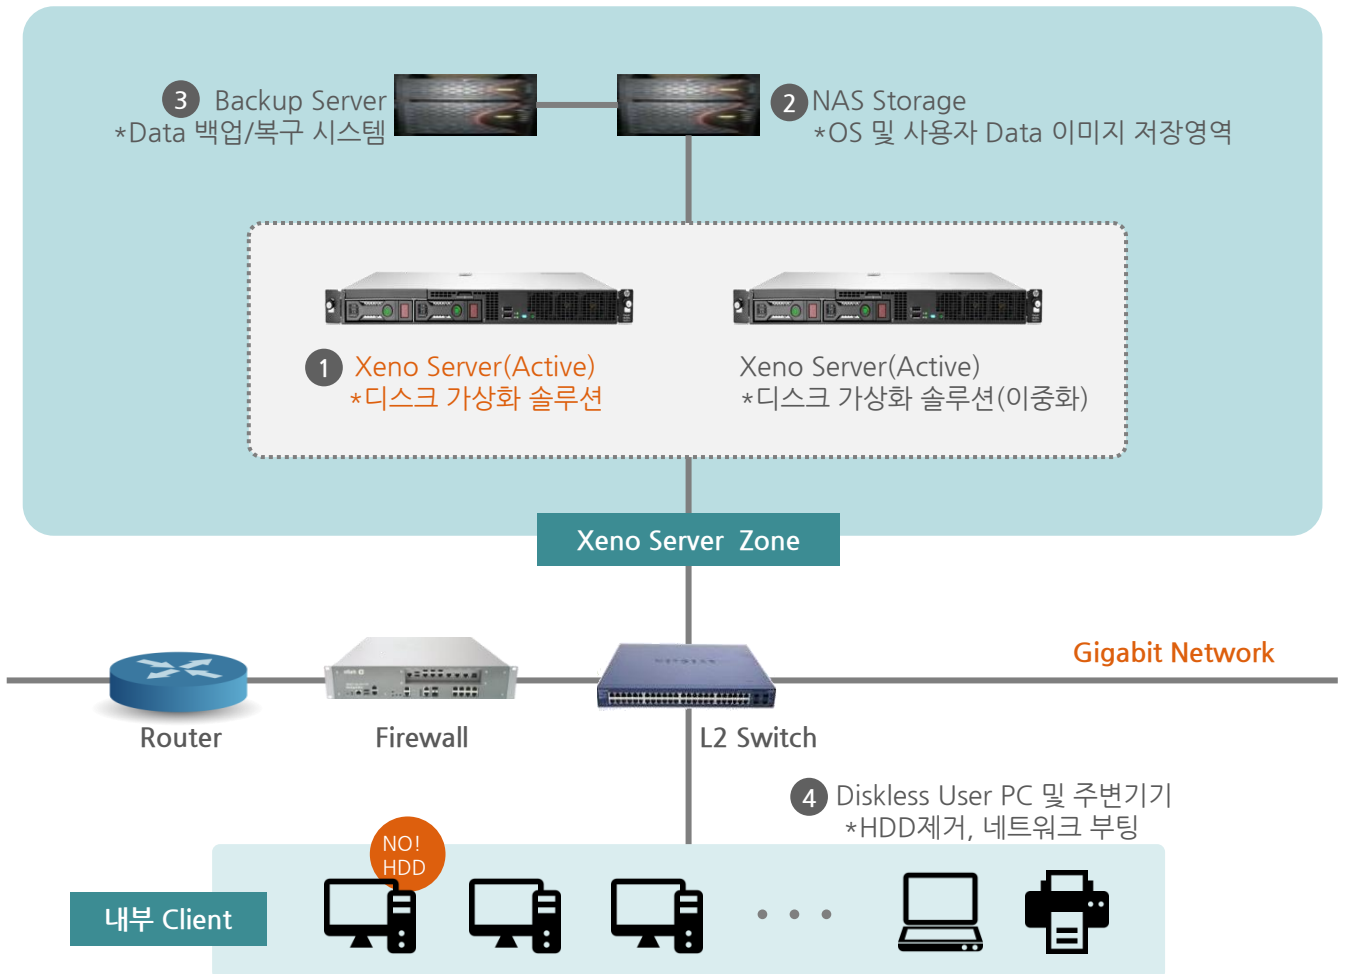

XenoIDV는 정보보안의 근본적 해결, IT자원의 절감, 빠르고 편리한 사용자 업무 환경을 제공하는 지능형 데스크톱 가상화 솔루션입니다.

Intelligence Desktop Virtualization

적용 분야

일반기업

공공기관

학교

교육장

01 개요 및 시스템 구성

개요

기존 SBC 기반의 데스크톱 가상화는 막대한 초기 도입비용과 네트워크 및 리소스의 한계에 이르렀습니다.

Xeno IDV 는 사용자 PC의 **저장공간(디스크)만을 가상화** 하여 설치 및 유지보수에 따른 비용을 감소하고, 사용자 만족도 및 관리의 효율성을 높인 **새로운 데스크탑 가상화 패러다임** 입니다. 다이나믹하게 터미널 장비와 서버를 효율적으로 사용하고, **정보보안의 근본적인 해결**과 IT자원의 **비용절감** 및 빠르고 편리한 사용자 컴퓨팅 환경을 제공합니다.

시스템 구성

* ① ~ ③ : 규모에 따라 단일 혹은 복수 서버로 구성 가능

02 주요특장점

빠르고 편리한 사용자 환경

■ 로컬 PC와 동일한 컴퓨터 사용 환경 제공

- 하드디스크를 제외한 로컬 PC의 자원(CPU, 메모리, 그래픽카드 등) 활용으로 처리속도가 빠릅니다.
- 끊김 없는 멀티미디어 동영상 재생 및 모든 응용 프로그램의 사용이 가능합니다.
- 현재 사용중인 사용자 환경과 동일한 환경으로 사용 가능합니다.

- OS, 문서 등 모든 데이터는 중앙 서버 스토리지에 보관됩니다.
- 중앙 스토리지에 저장된 데이터는 이미지 형태로 저장되어 바이러스 감염에 안전합니다.

■ 자료유출에 대한 원천 차단

- 로컬PC의 하드디스크 제거로 정보유출에 대한 원천적인 차단이 가능합니다.

효율적인 데이터 스토리지(DB) 관리

■ 안정적인 빅데이터용 DB(Xanadu) 사용

- 일반 파일 시스템이 아닌 독자적으로 개발된 빅데이터 처리를 위한 자체 DB (Xanadu)를 사용하여 이미지 데이터가 저장되므로 안정적이고 빠르게 처리됩니다.